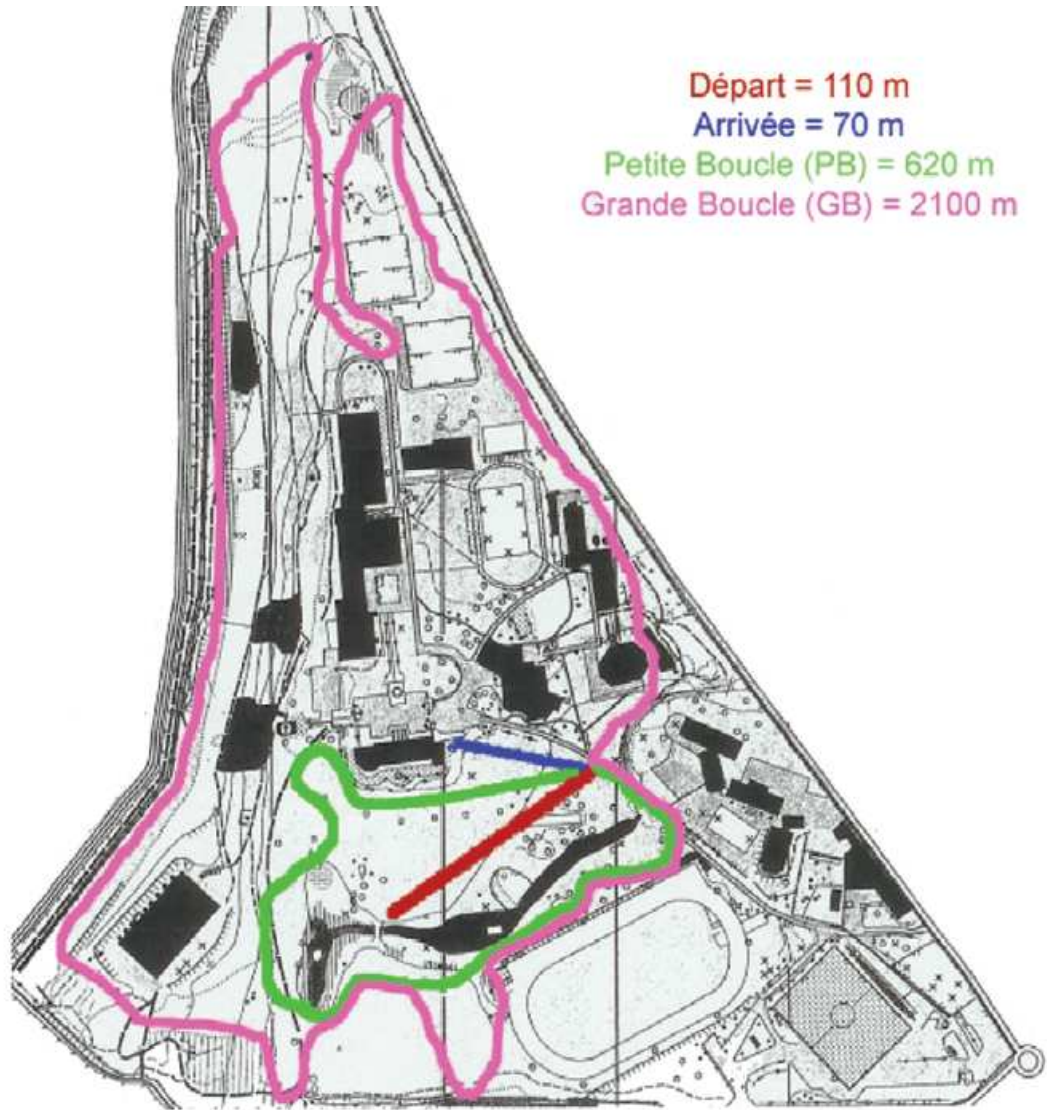

Catégories	Âges	Horaires	Distances en mètres	Parcours
Mini poussines	nées en 2001, 2002 et 2003	11 h 00	800	D+1PB+A
Mini poussins	nés en 2001, 2002 et 2003	11 h 10	800	D+1PB+A
Poussines	nées en 1999 et 2000	11 h 20	1 420	D+2PB+A
Poussins	nés en 1999 et 2000	11 h 35	1 420	D+2PB+A
Benjamines	nées en 1997 et 1998	11 h 50	2 040	D+3PB+A
Benjamins	nés en 1997 et 1998	12 h 10	2 040	D+3PB+A
Minimes filles	nées en 1995 et 1996	12 h 30	2 660	D+4PB+A
Minimes garçons	nés en 1995 et 1996	12 h 50	2 900	D+1PB+1GB+A
Cadettes et juniors filles	nées en 1991, 92, 93 et 94	13 h 10	3 520	D+2PB+1GB+A
Cadets garçons	nés en 1993 et 1994			
Juniors garçons	nés en 1991 et 1992	13 h 35	5 620	D+2PB+2GB+A
Espoirs seniors vétérans femmes	nées en 1990 et avant			
Espoirs seniors vétérans hommes	nés en 1990 et avant	14 h 05	8 580	D+4GB+A

Départ = 110 m
 Arrivée = 70 m
 Petite Boucle (PB) = 620 m
 Grande Boucle (GB) = 2100 m

Impression : Impimerie Graf - Tél. 04 76 48 53 99. Conception : service communication de la Ville de Voiron - Tél. 04 76 67 27 37