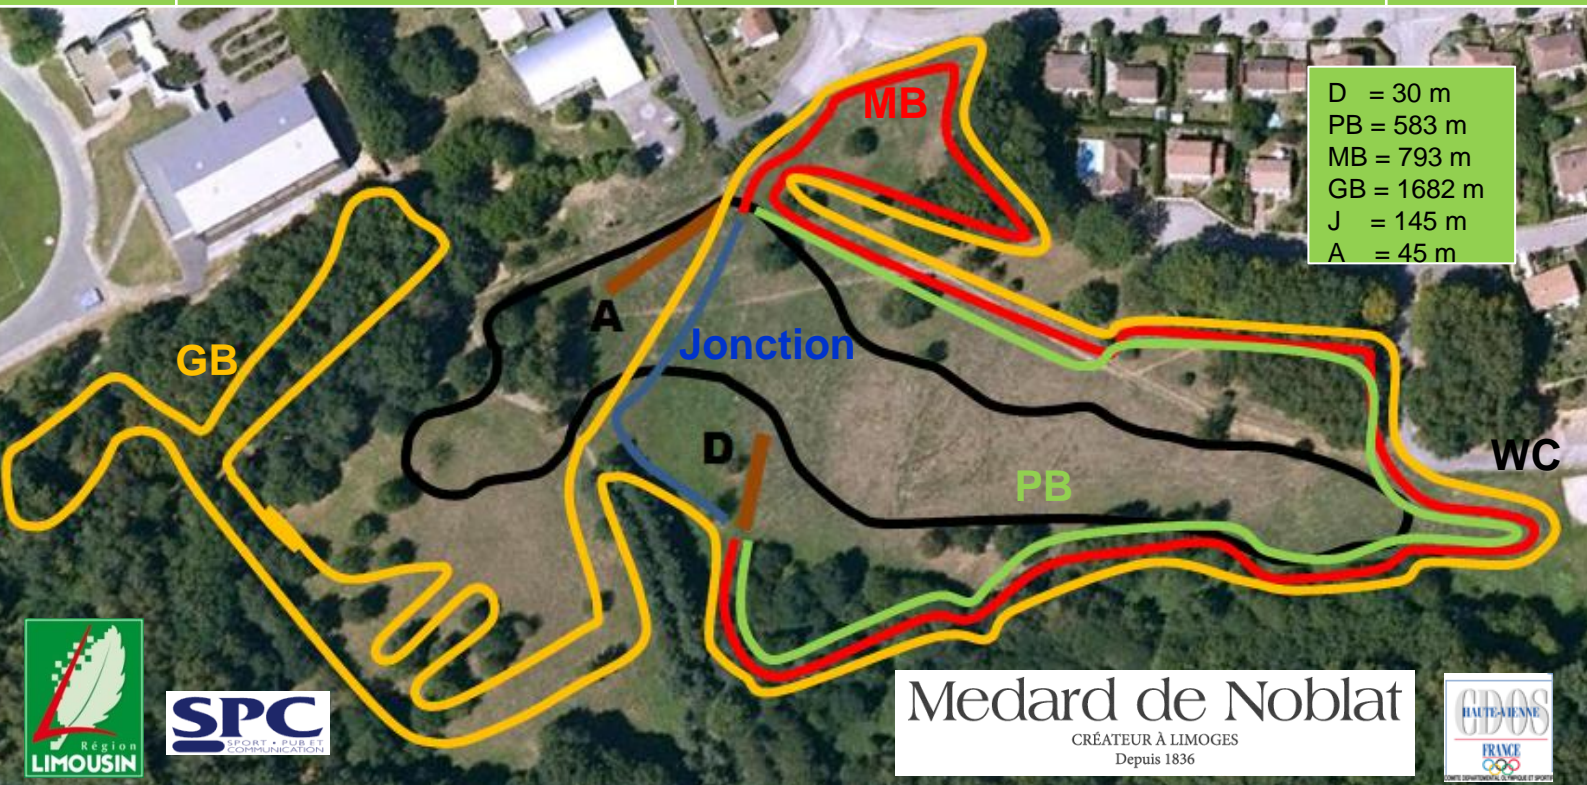

PANAZOL Aire de loisirs Auzette - Morpiénas

13h40	Cadets / Juniors F	D + 1PB + 2 GB + A	4022 m
14h00	Cadettes / Minimes G	D + 1MB + J + 1MB + 1GB + A	3488 m
14h20	Benjamins / Minimes F	D + 1PB + J + 1 PB + 1GB + A	3068 m
14h40 14h50	Eveil Athlé F Eveil Athlé G	D + 1 MB + A	868 m
15h00 15h15	Poussines Poussins	D + 1PB + J + 1PB + A	1386 m
15h30	Benjamines	D + 1MB + 1 GB + A	2550 m
15h50	Séniors F / Vétérans F	D + 1PB + J + 1MB + 2GB + A	4960 m
	Juniors M	D + 1PB + 3GB + A	5704 m
	Séniors M / Vétérans M	D + 1PB + J + 1PB + 4GB + A	8114 m