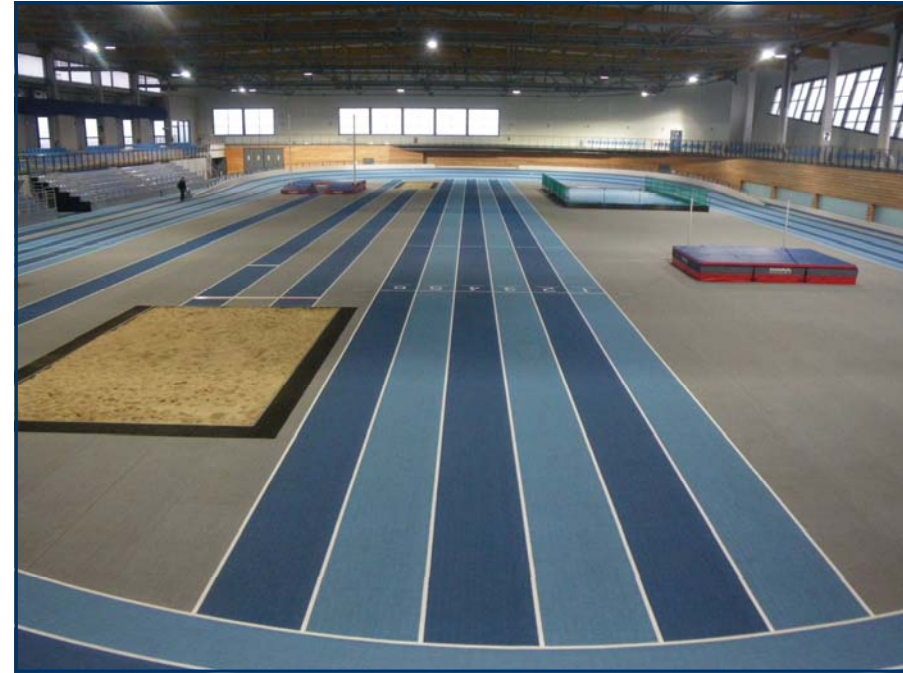

Stade Couvert Jesse OWENS

Intérieur piste