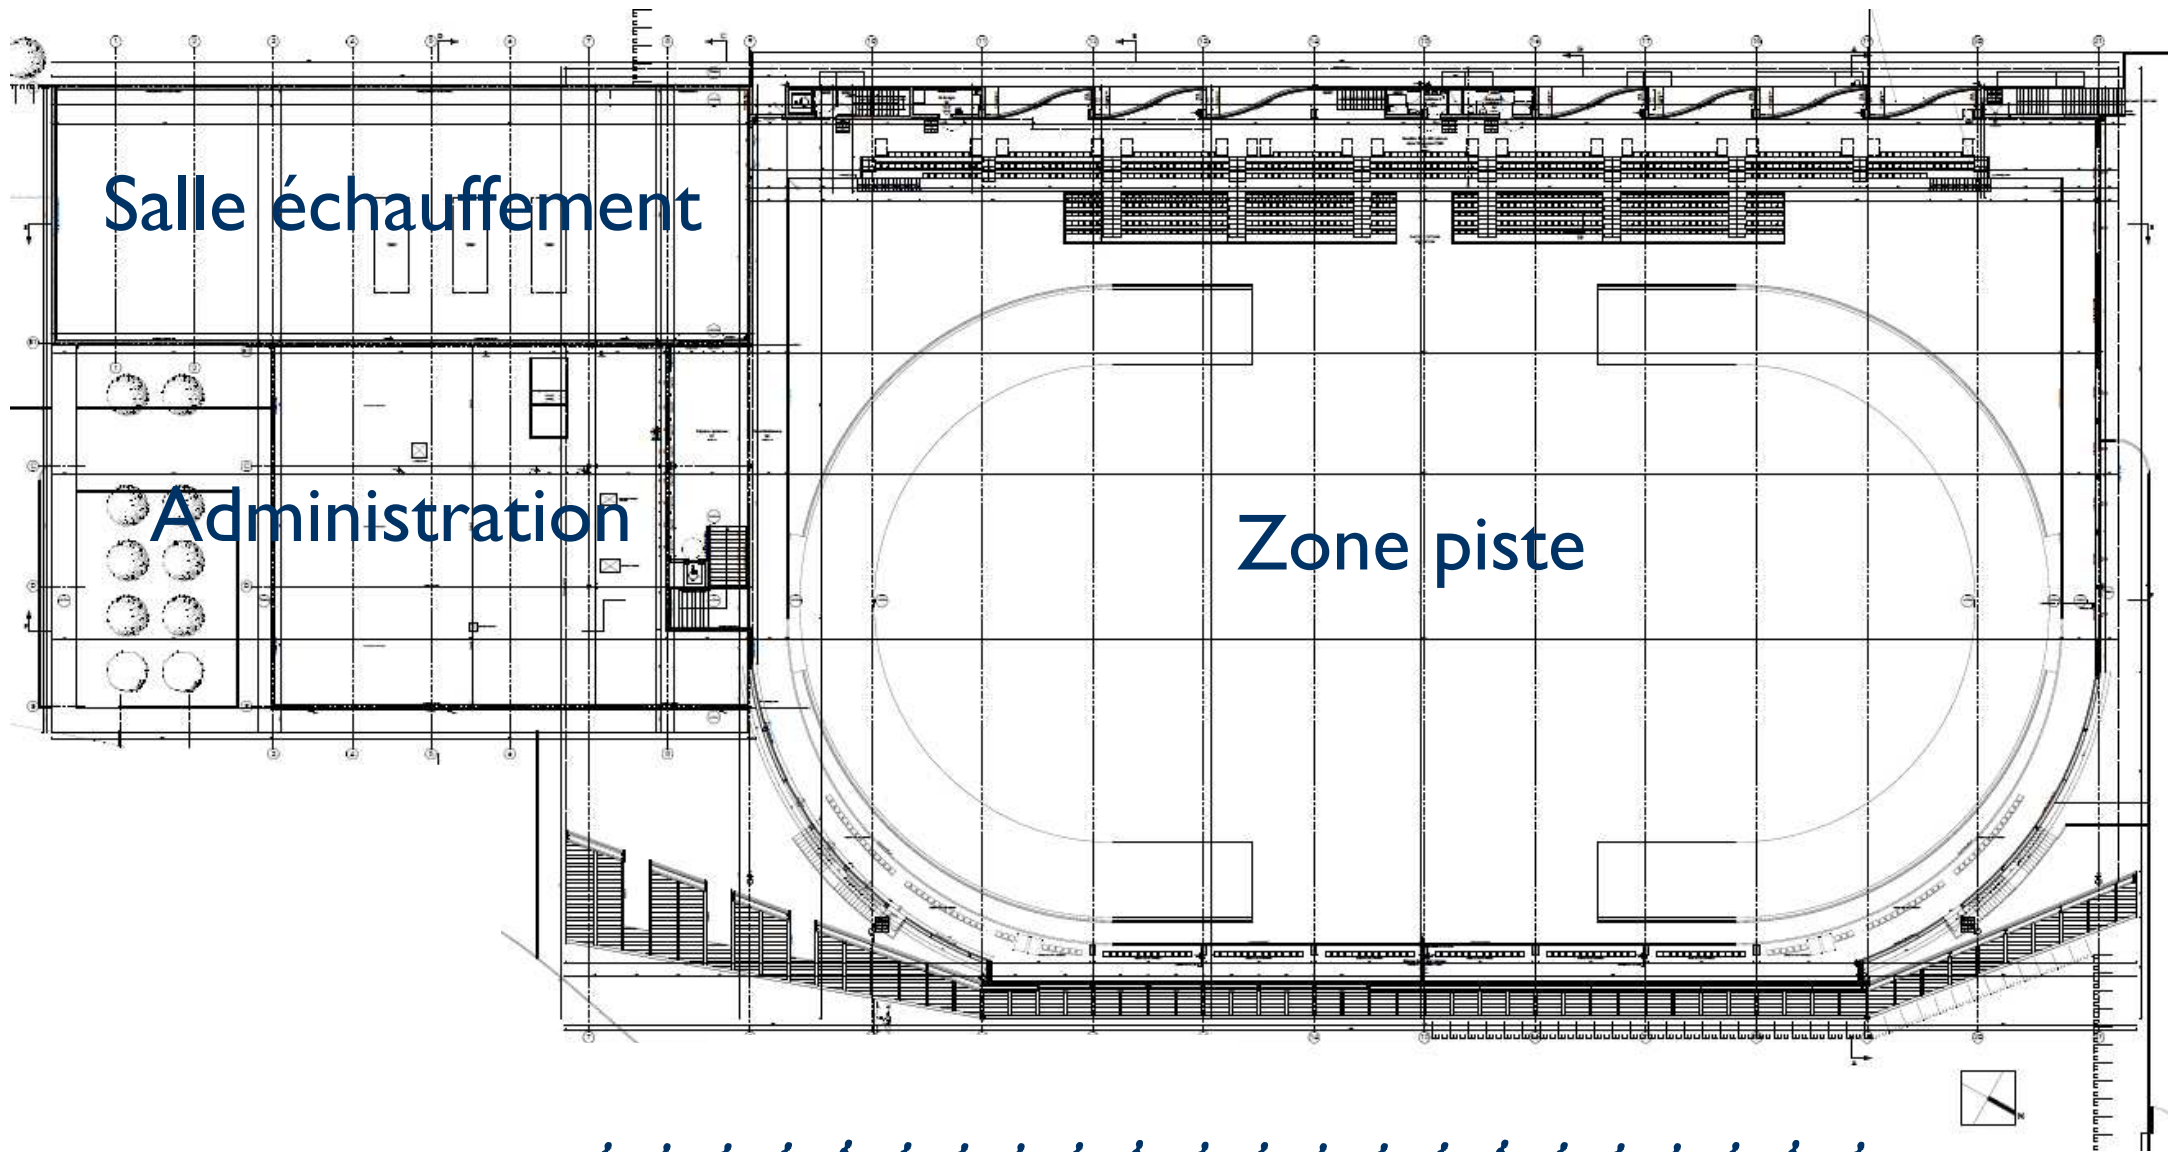

Stade Couvert Jesse OWENS

Plan architectural