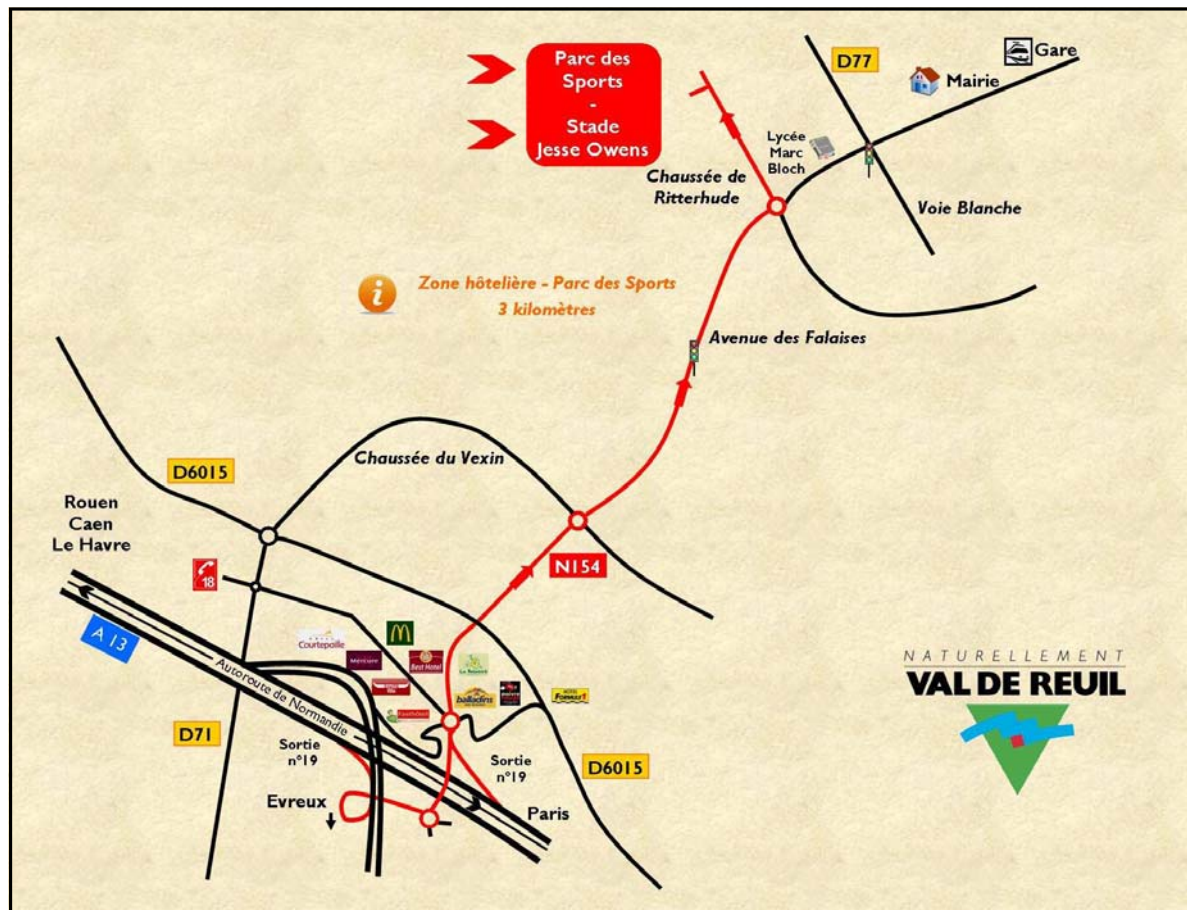

Plans du Stade Couvert Jesse OWENS

Parc des Sports - Val-de-Reuil

Nous rejoindre :

- En venant de **Paris** via l'autoroute **A13** :
Suivre A13 en direction de **Rouen/Caen/Le Havre**
Prendre sortie **19 - Incarville/Val-de-Reuil**
Suivre Val-de-Reuil

- En venant de **Rouen/Caen/Le Havre** via l'autoroute **A13** :
Suivre A13 en direction de **Paris**
Prendre sortie direction **Evreux/Orléans (A154)**
Prendre sortie **1** après le péage
Suivre Val-de-Reuil

Stade Couvert Jesse OWENS

Parc des Sports
2 Chaussée de Ritterhude
27100 VAL-DE-REUIL

Stade Couvert Jesse OWENS

Intérieur piste

Stade Couvert Jesse OWENS

Plan architectural

Stade Couvert Jesse OWENS

Equipements annexes