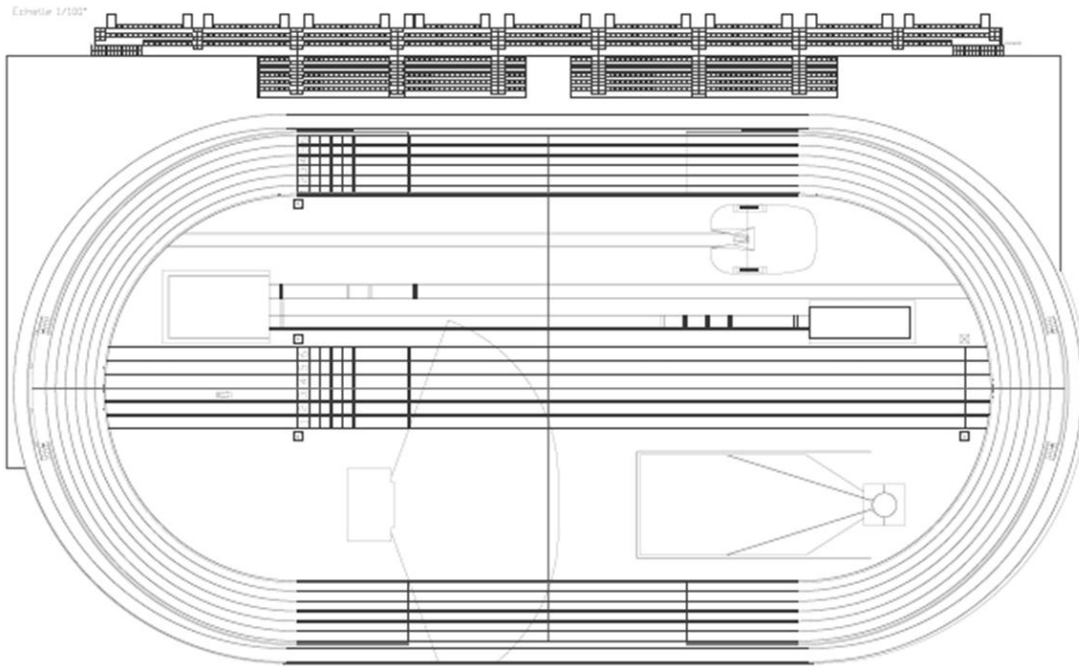

Stade Couvert Jesse OWENS

Intérieur piste