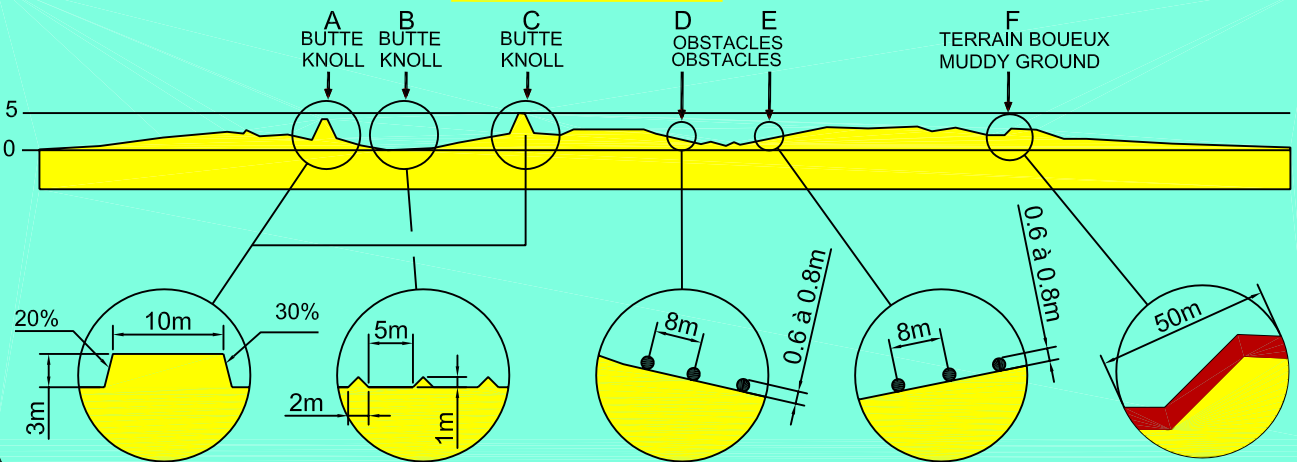

Plan du site et parcours / Site map and parcours

Profil / Profil

- | | | |
|---|---|--|
| 1 Controle anti dopage / Doping control | 11 Zone d'échauffement / Warming up zone | 21 Centre informations techniques / Technical information center |
| 2 Zone mixte / Mixed zone | 12 Chronométrage / Timing | 22 Jury |
| 3 Toilettes d'équipes / Team toilets | 13 Ecran vidéo / Vidéo screen | 23 Salle d'interview / Press interview |
| 4 Zone pré-départ / Pre start zone | 14 Premiers secours / First aid | 24 Vestiaire arrivée / Finish changing-room |
| 5 Podium / Podium | 15 Toilettes publiques / Public toilets | 25 Entrée du public / Public entrance |
| 6 Tribune de presse / Press tribune | 16 Chambre d'appel / Call room | 26 Vestiaire départ / Start changing-room |
| 7 VIP | 17 Buvette publique / Public refreshments | 27 Secours / aid |
| 8 Salle de détente des athlètes / Athlete's relaxation room | 18 Parking VVIP et VIP / VVIP and VIP parking | 28 Centre de presse / Press center |
| 9 Départ / Start | 19 Athletes parking / parking athlètes | 29 Tribune VIP VVIP / VIP VVIP tribune |
| 10 Arrivée / Finish line | 20 Informations générales / Généraux informations | 30 Tribune publique / public tribune |