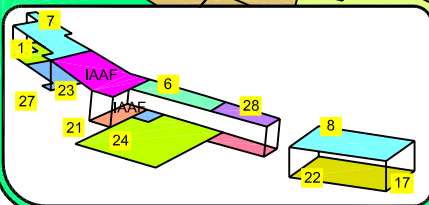

Plan du site et parcours / Site map and parcours

Profil / Profil

- | | | |
|---|---|--|
| 1 Controle anti dopage / Doping control | 11 Zone d'échauffement / Warming up zone | 21 Centre informations techniques / Technical information center |
| 2 Zone mixte / Mixed zone | 12 Chronométrage / Timing | 22 Jury |
| 3 Toilettes d'équipes / Team toilets | 13 Ecran vidéo / Vidéo screen | 23 Salle d'interview / Press interview |
| 4 Zone pré-départ / Pre start zone | 14 Premiers secours / First aid | 24 Vestiaire arrivée / Finish changing-room |
| 5 Podium / Podium | 15 Toilettes publiques / Public toilets | 25 Entrée du public / Public entrance |
| 6 Tribune de presse / Press tribune | 16 Chambre d'appel / Call room | 26 Vestiaire départ / Start changing-room |
| 7 VIP | 17 Buvette publique / Public refreshments | 27 Secours / aid |
| 8 Salle de détente des athlètes / Athlete's relaxation room | 18 Parking VVIP et VIP / VVIP and VIP parking | 28 Centre de presse / Press center |
| 9 Départ / Start | 19 Athletes parking / parking athlètes | 29 Tribune VIP VVIP / VIP VVIP tribune |
| 10 Arrivée / Finish line | 20 Informations générales / Généraux informations | 30 Tribune publique / public tribune |